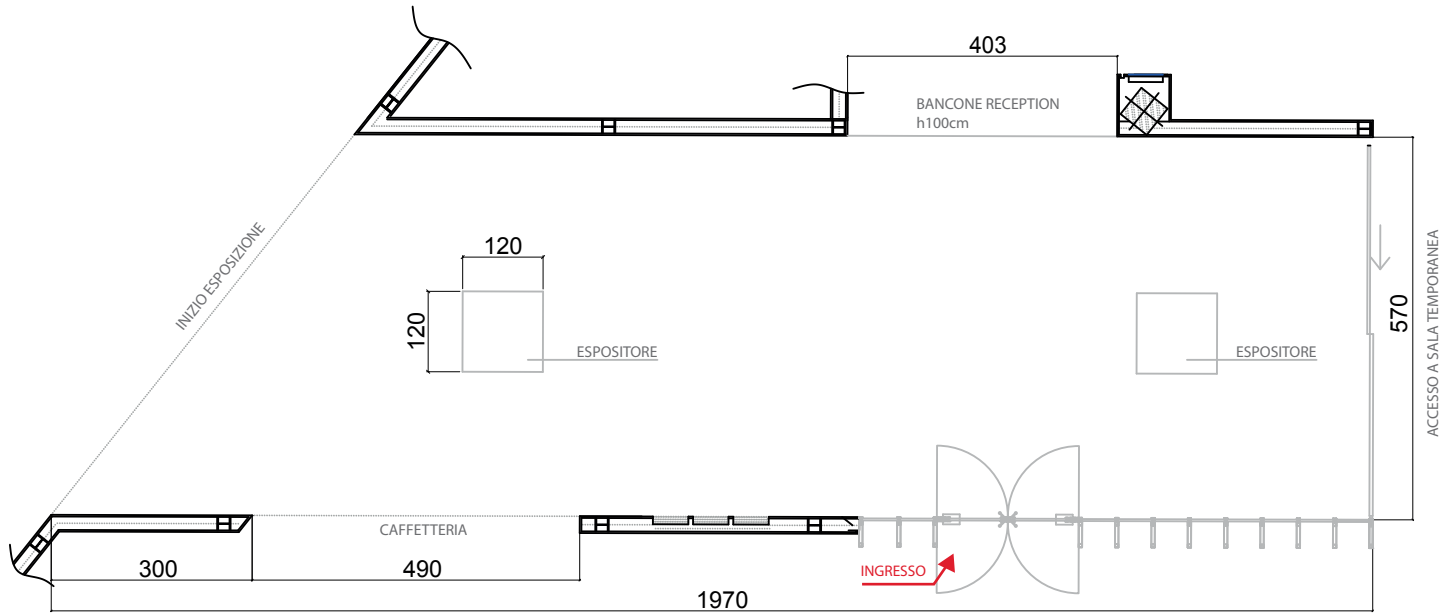

location:
HALL

DETTAGLI TECNICI:

- Dimensioni: 19,7 m x 5,7 m - h 3,60 m
- Superficie (al lordo degli arredi): 99,2 m²

TECHNICAL DETAILS:

- Dimensions: 19.7m x 5.7m - h. 3.6m
- Surface area (including furnishings): 99.2m²